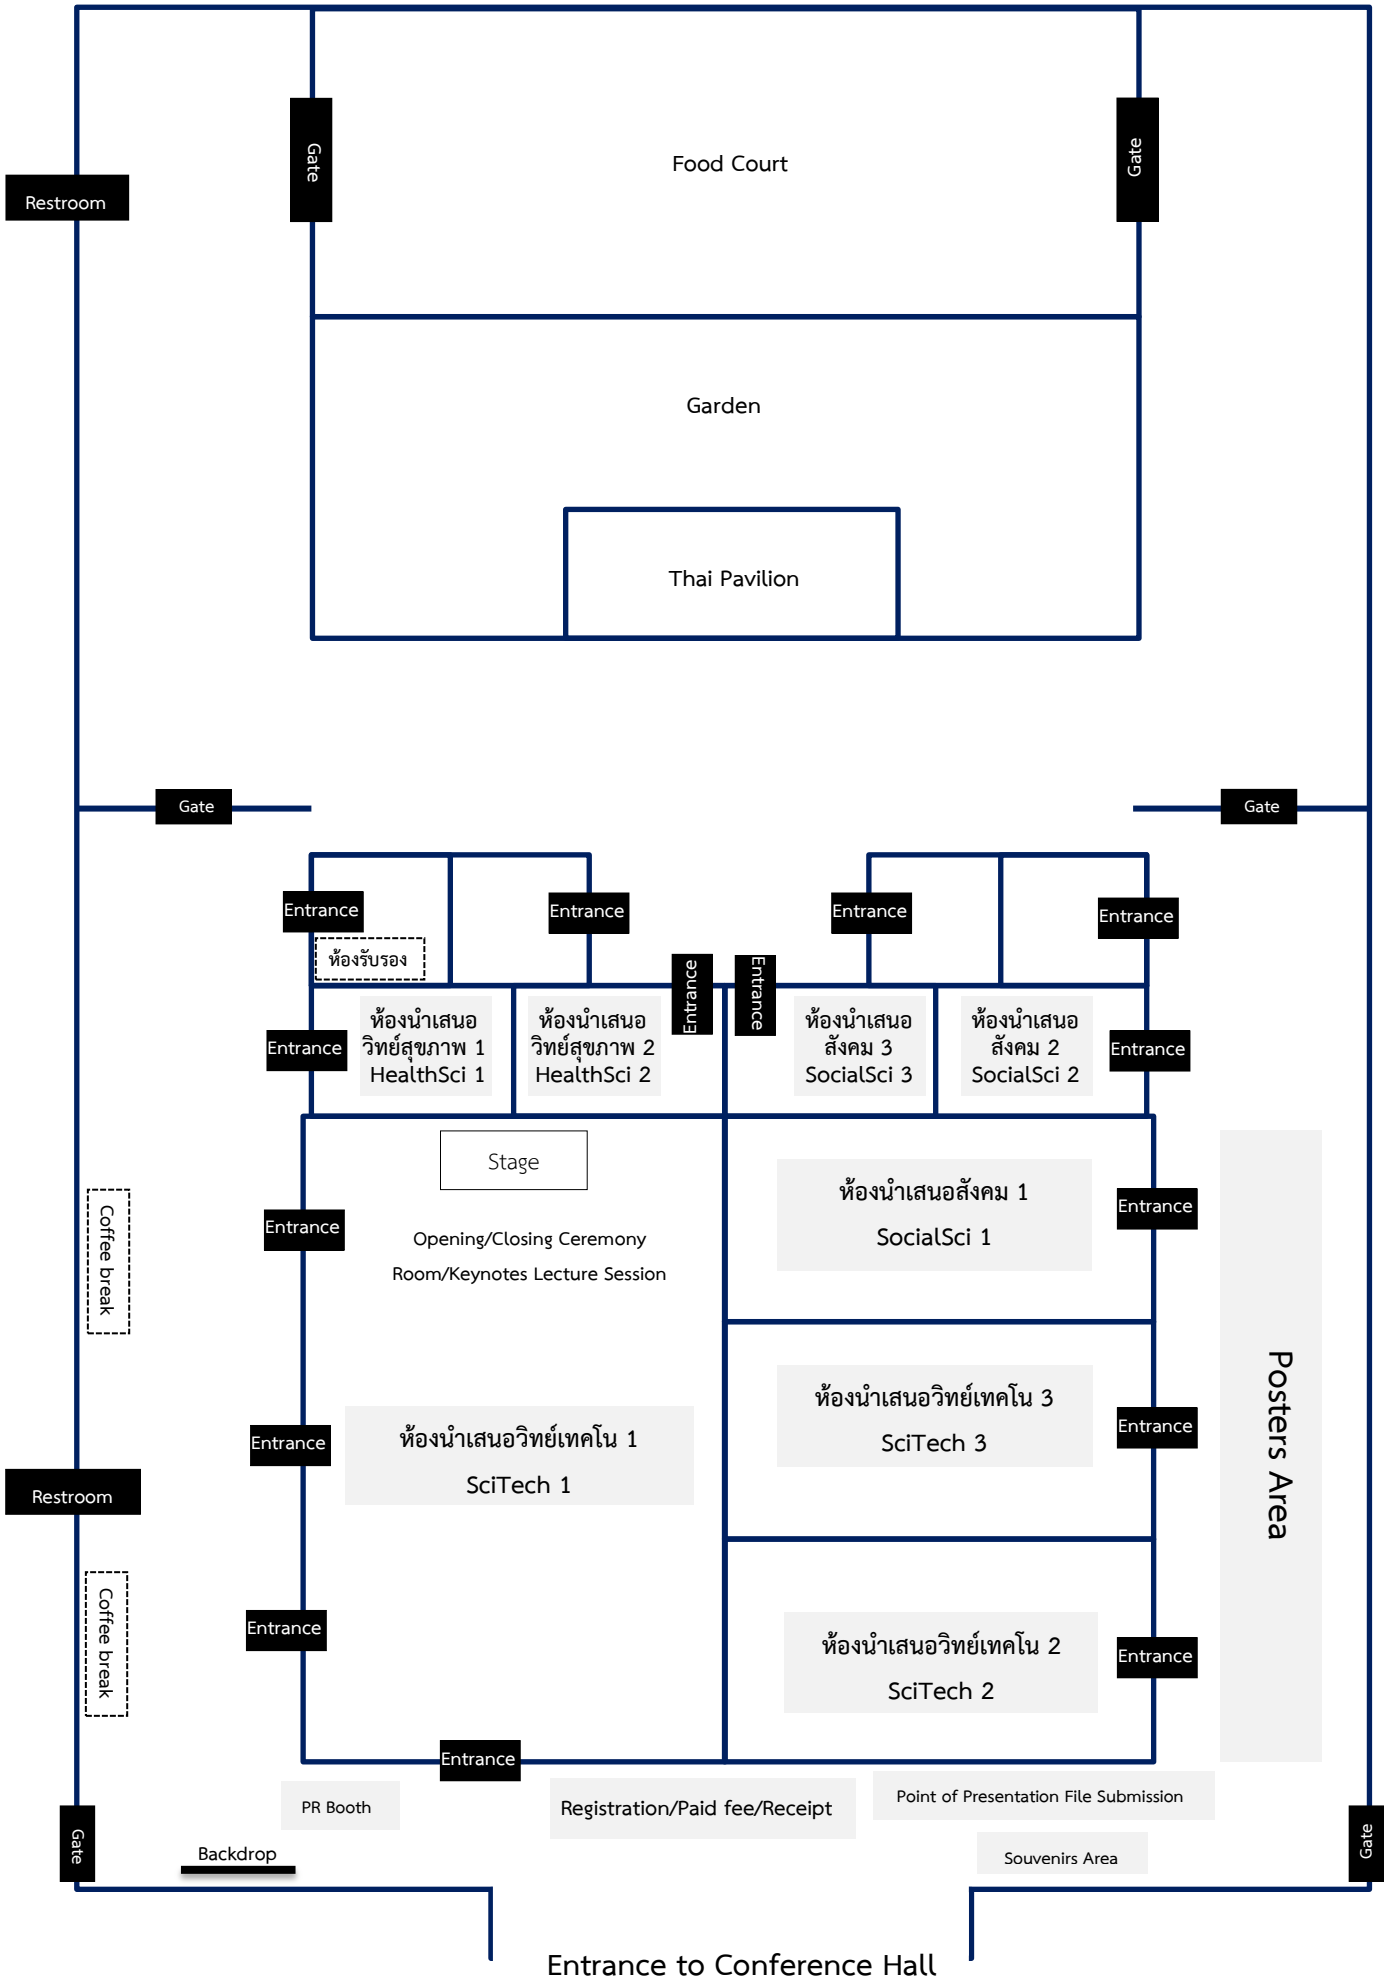

แผนผังพื้นที่จัดงานประชุมเสนอผลงาน NGRC40 ครั้งที่ 40

Layout of NGRC40 at Conference Hall, PSUICC, PSU, Hat Yai Campus

Entrance to Conference Hall